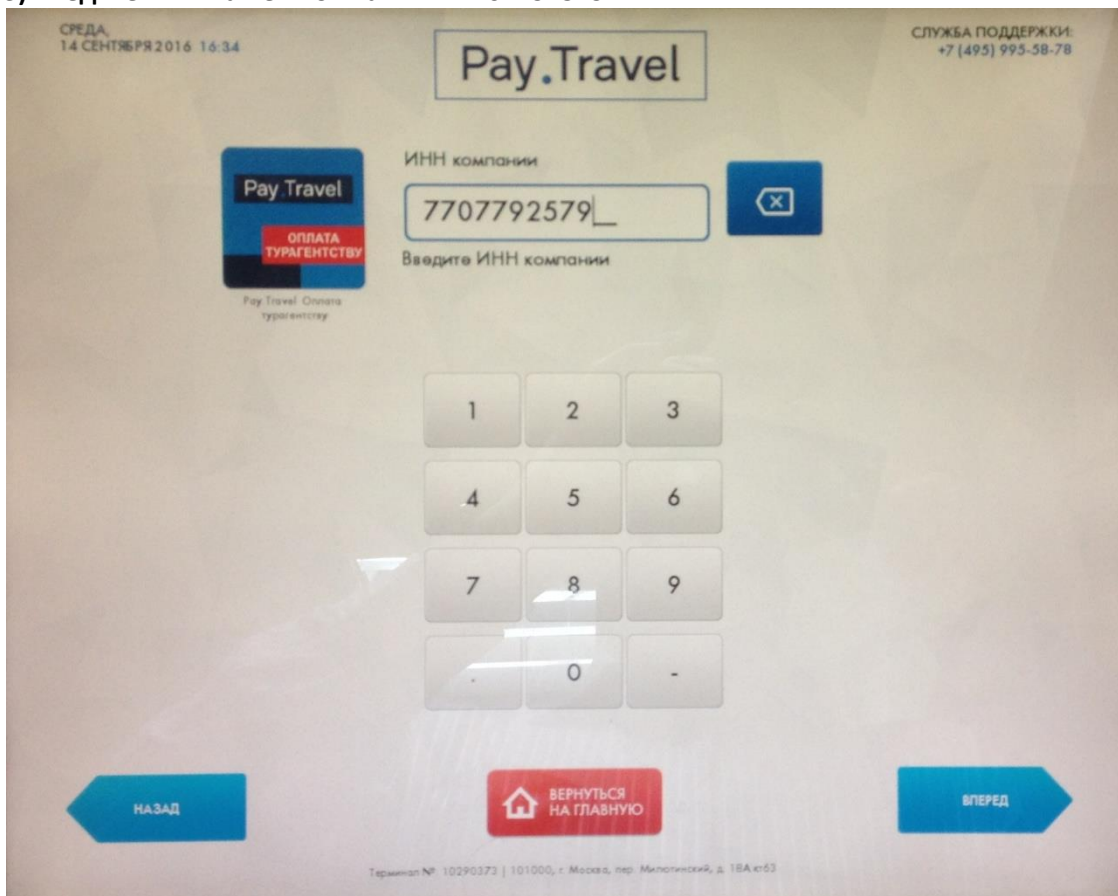

Инструкция по оплате через терминалы PAYTRAVEL

1) Нажмите большую кнопку «Pay.Travel», находящуюся в левом верхнем углу экрана.

2) В открывшемся окне нажмите кнопку «Оплата турагентству».

3) Введите ИНН нашей компании – 7707792579

4) Введите сумму к оплате.

5) Проверьте правильность введенных данных.

6) Произведите оплату.