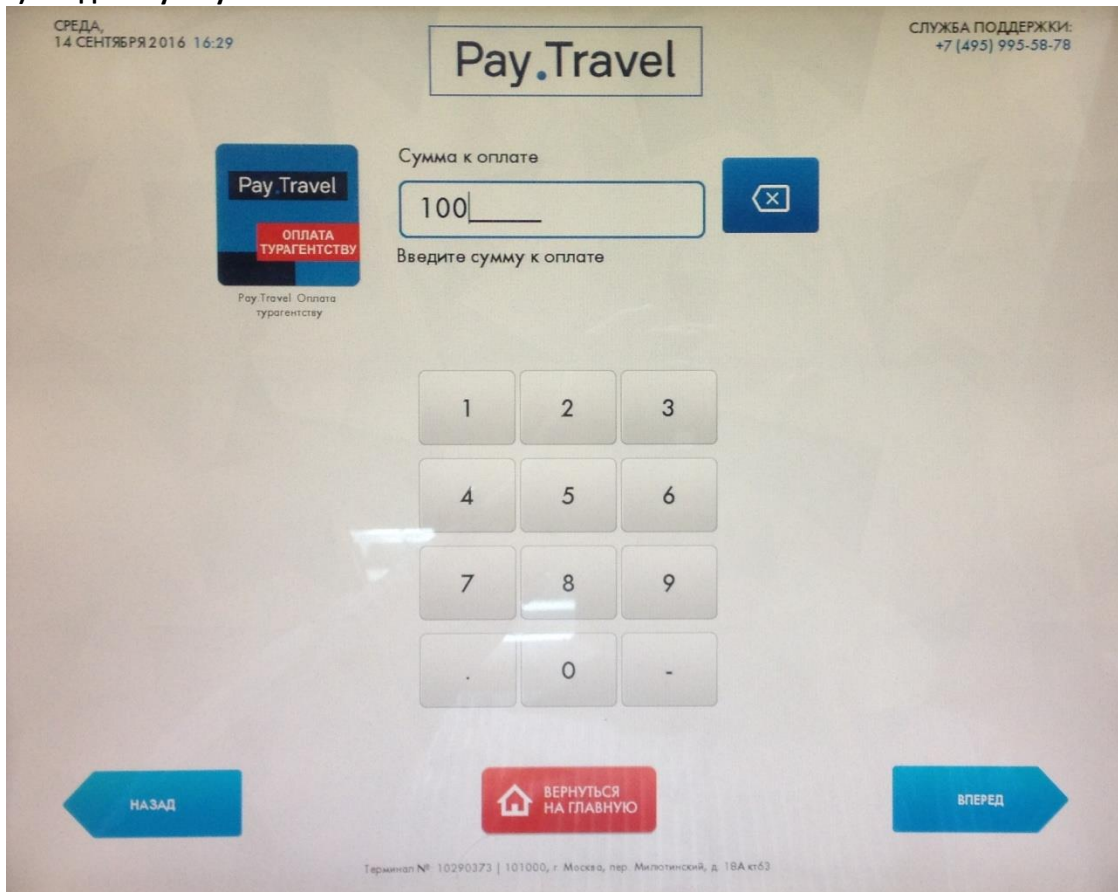

Инструкция по оплате через терминалы PAYTRAVEL

1) Нажмите большую кнопку «Pay.Travel», находящуюся в левом верхнем углу экрана.

2) В открывшемся окне нажмите кнопку «Оплата турагентству».

3) Введите ИНН нашей компании – 7707792579

4) Введите сумму к оплате.

5) Проверьте правильность введенных данных.

6) Произведите оплату.