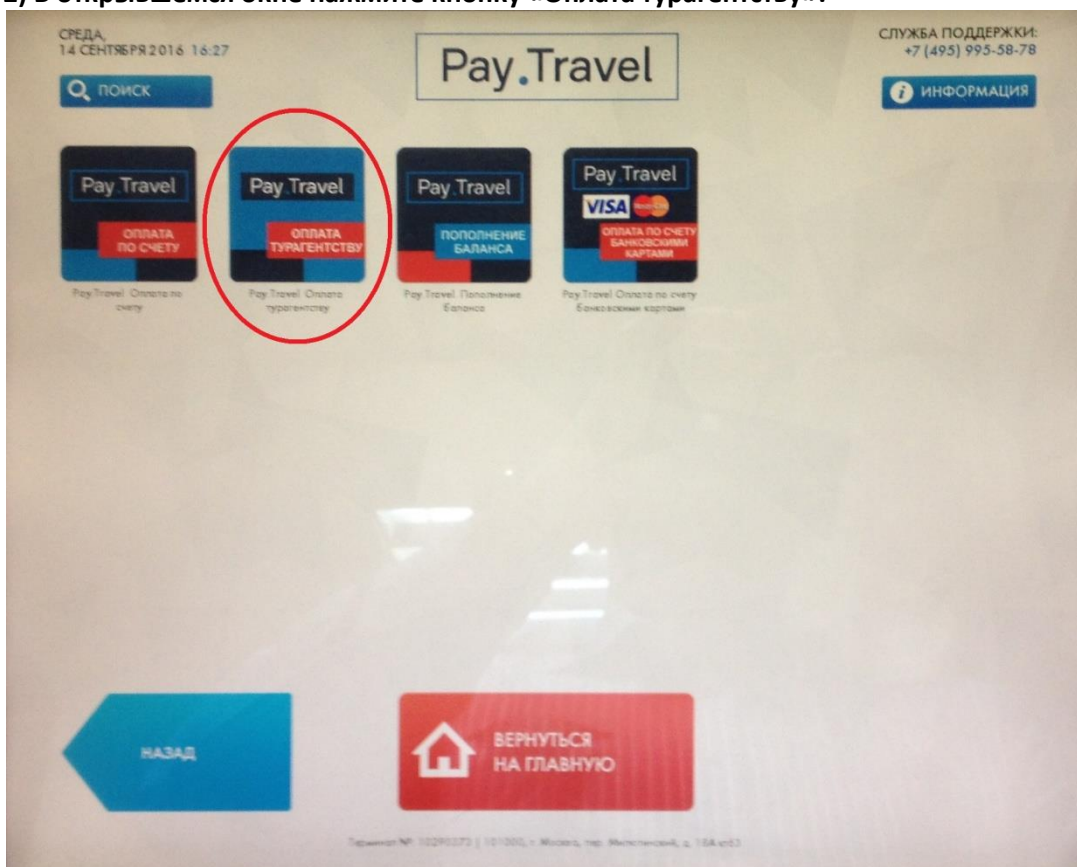

Инструкция по оплате через терминалы PAYTRAVEL

1) Нажмите большую кнопку «Pay.Travel», находящуюся в левом верхнем углу экрана.

2) В открывшемся окне нажмите кнопку «Оплата турагентству».

3) Введите ИНН нашей компании – 7707792579

4) Введите сумму к оплате.

5) Проверьте правильность введенных данных.

6) Произведите оплату.