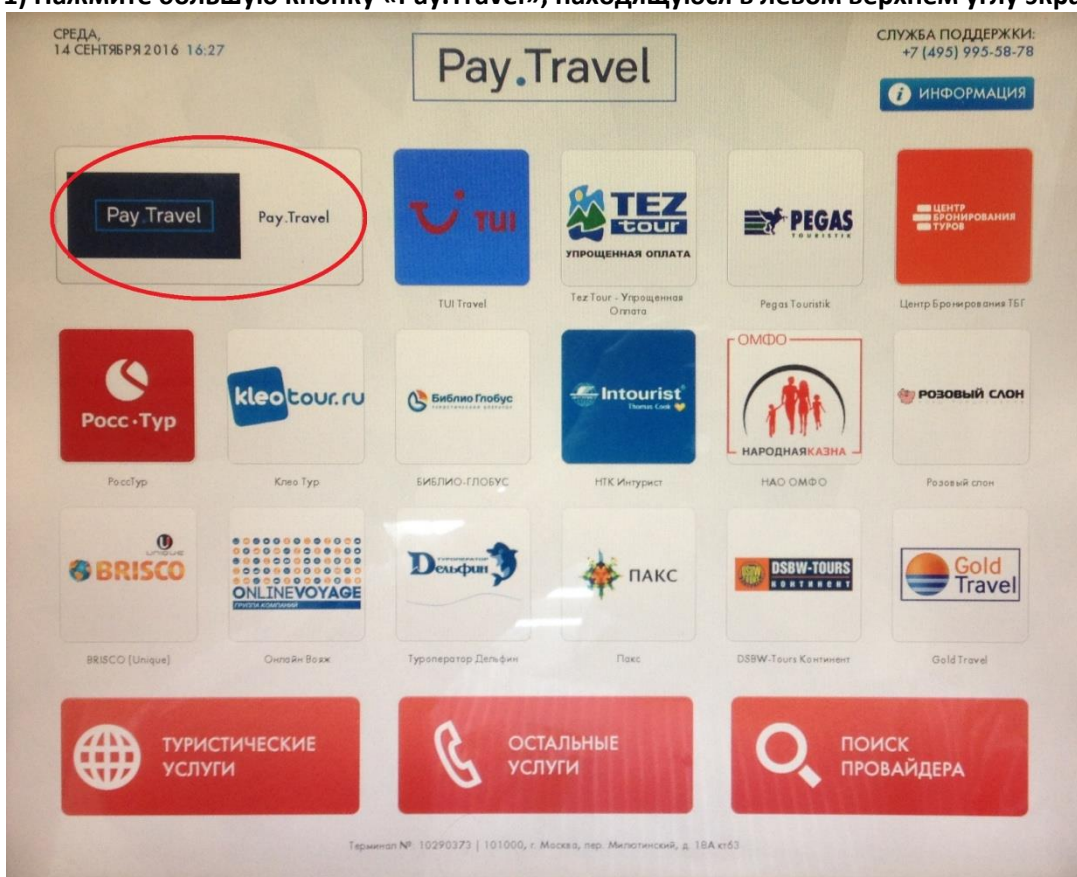

Инструкция по оплате через терминалы PAYTRAVEL

1) Нажмите большую кнопку «Pay.Travel», находящуюся в левом верхнем углу экрана.

2) В открывшемся окне нажмите кнопку «Оплата турагентству».

3) Введите ИНН нашей компании – 7707792579

4) Введите сумму к оплате.

5) Проверьте правильность введенных данных.

6) Произведите оплату.