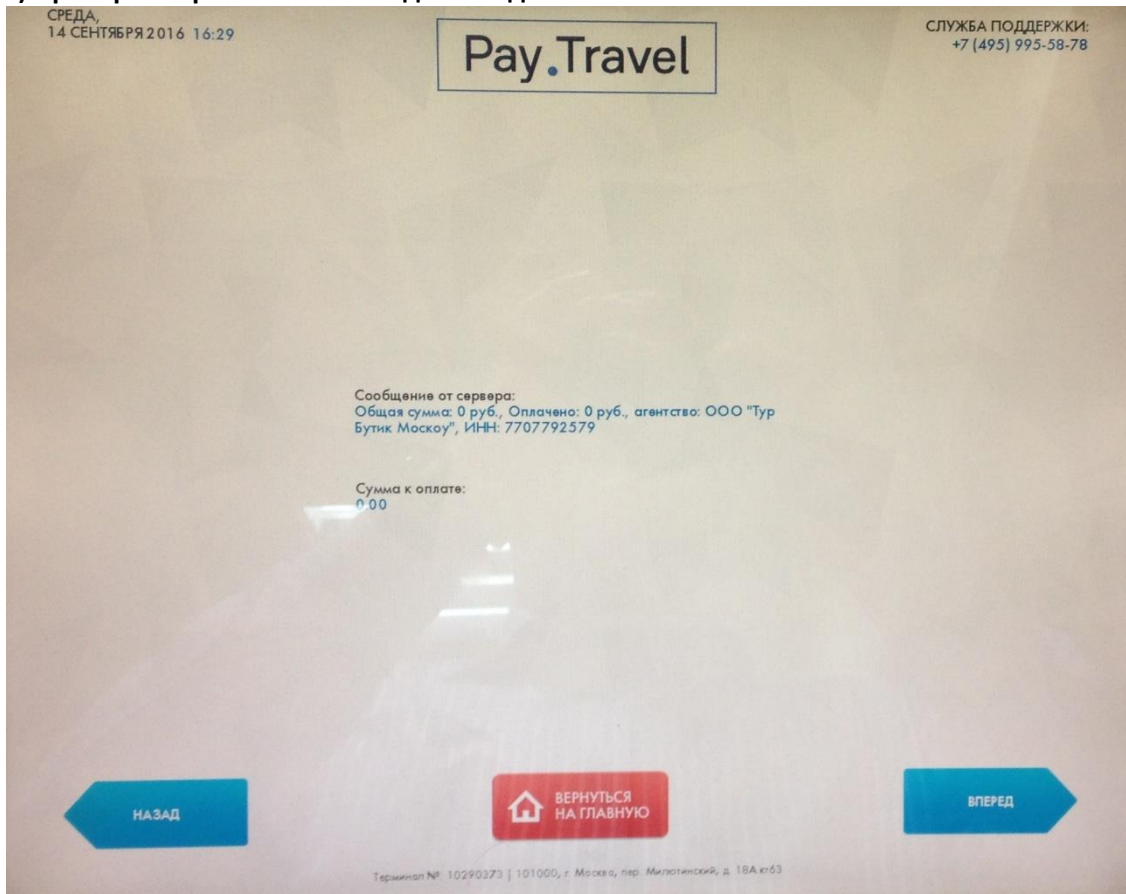

Инструкция по оплате через терминалы PAYTRAVEL

1) Нажмите большую кнопку «Pay.Travel», находящуюся в левом верхнем углу экрана.

2) В открывшемся окне нажмите кнопку «Оплата турагентству».

3) Введите ИНН нашей компании – 7707792579

4) Введите сумму к оплате.

5) Проверьте правильность введенных данных.

6) Произведите оплату.